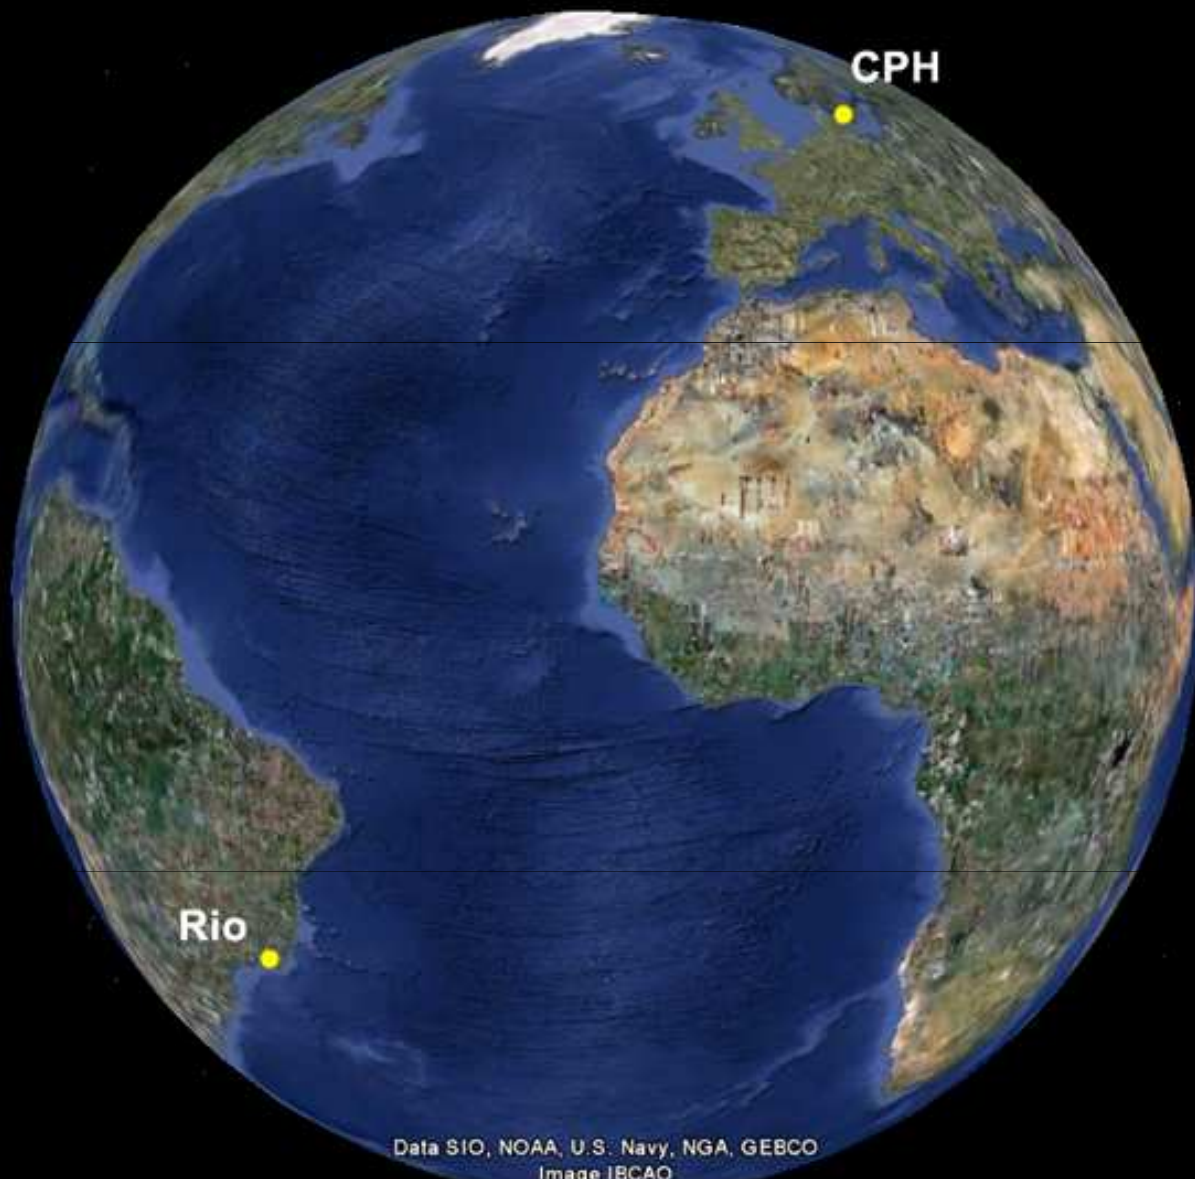

DREAMS ON WHEELS

"Um Carioca pedalando em CPH"

José Lobo, Rio de Janeiro, Julho 2010

DREAMS ON WHEELS

cultura de ciclismo dinamarquesa para a sustentabilidade urbana

VELO-CITY
GLOBAL 2010
DIFFERENT GEARS
SAME DESTINATION
COPENHAGEN, JUNE 22 - 25

Cidade

CPH

Rio

Data SIO, NOAA, U.S. Navy, NGA, GEBCO
Image IBCAO

Image © 2010 TerraMetrics

© 2010 Cnes/Spot Image

11°02'16.62" N 16°04'36.56" O elev -113 m

CPH

Rio

Habitantes

1

5

Km²

1

3

Densidade